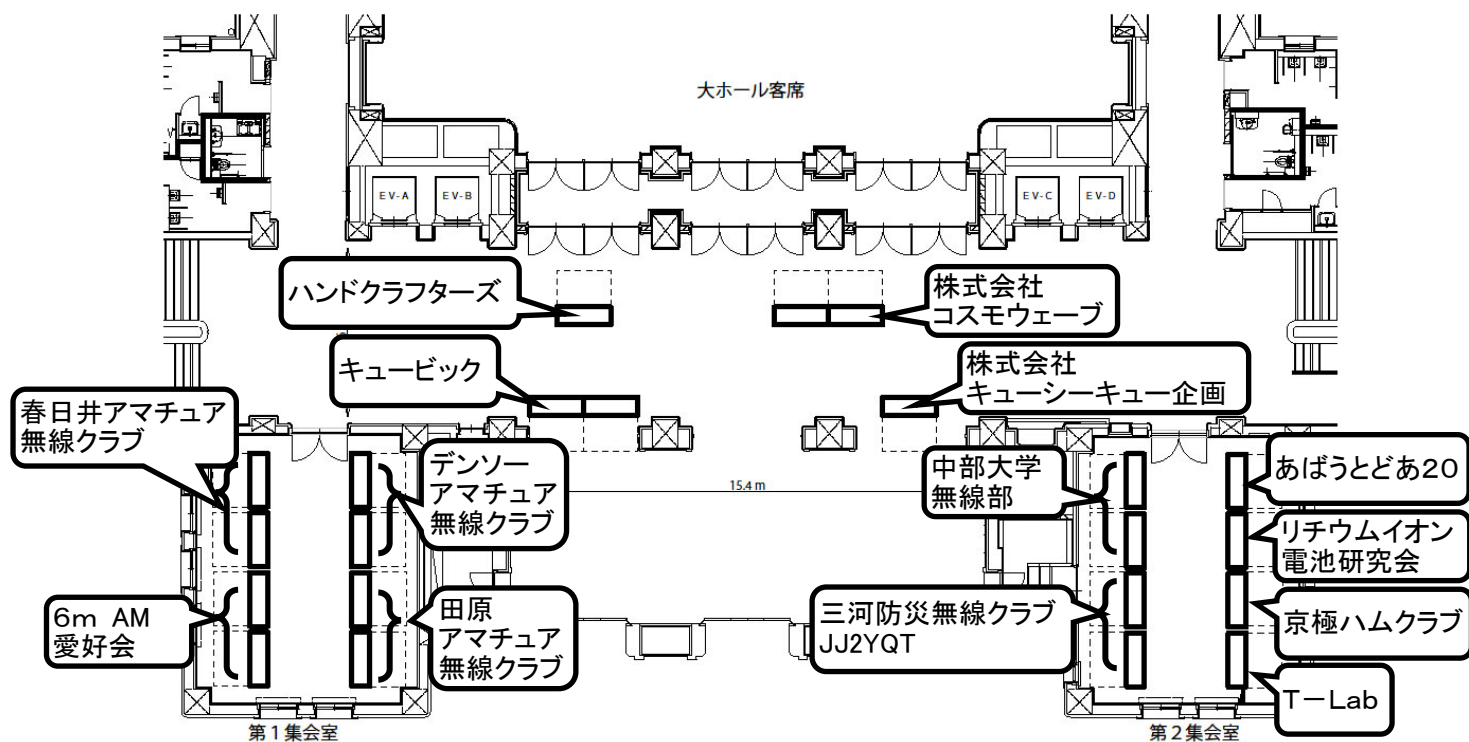

第55回東海ハムの祭典 展示 マップ

JARL デスク (入会・会費・QSL カード転送等),
総合案内・来賓受付・スタンプラリー受付は1階です!

2階 (ロビー・第1集会室・第2集会室)

3階 (ロビー・第4集会室・和室)

2~4階のすべての展示は15時まで

4階ホール (広間・4階ホール控室・第7集会室)