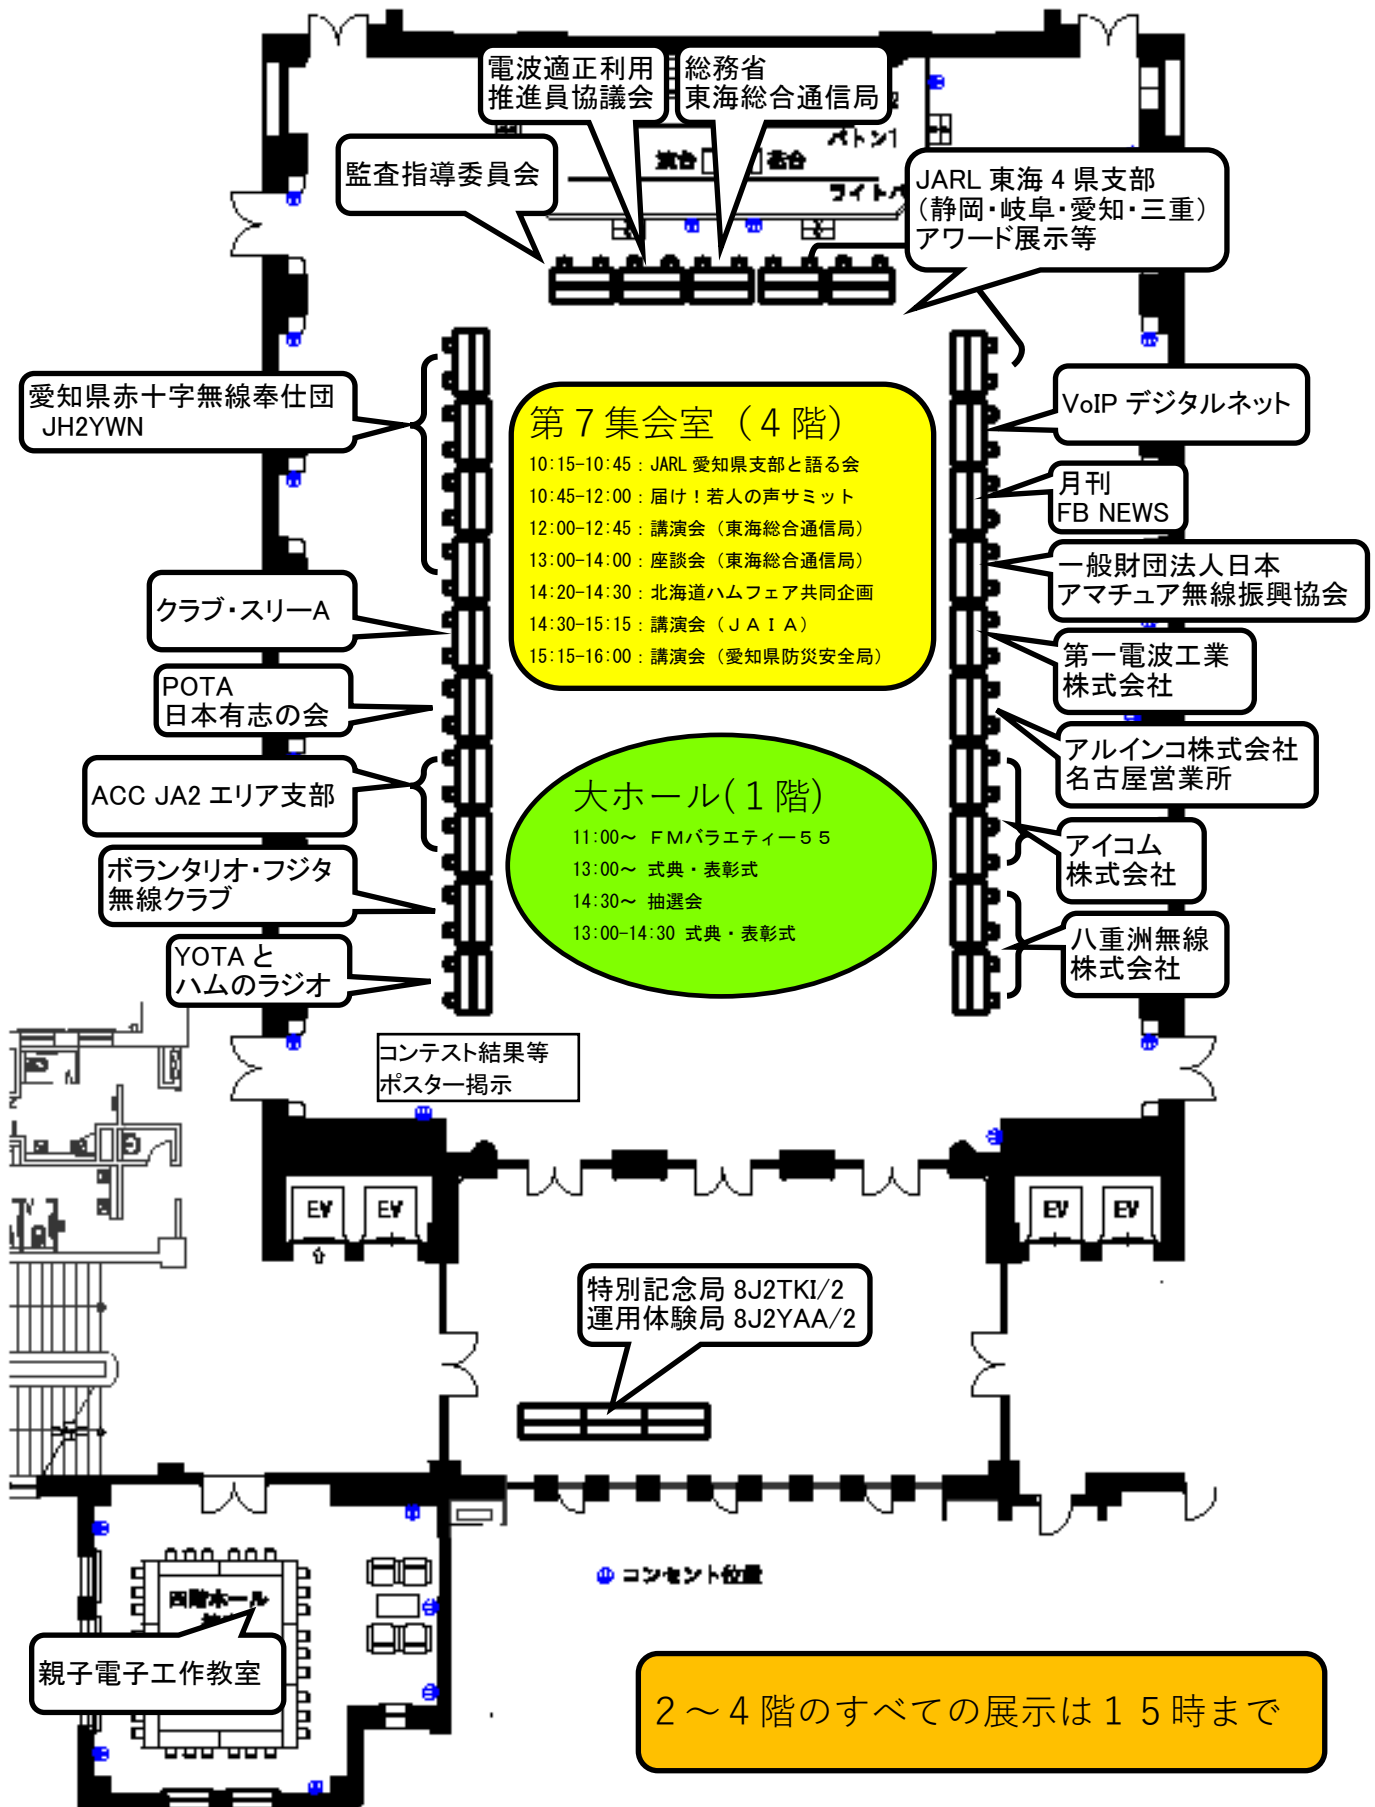

第55回東海ハムの祭典 展示 マップ

JARL デスク (入会・会費・QSL カード転送等),
総合案内・来賓受付・スタンプラリー受付は1階です!

2階 (ロビー・第1集会室・第2集会室)

3階 (ロビー・第4集会室・和室)

2~4階のすべての展示は15時まで

4階ホール (広間・4階ホール控室・第7集会室)