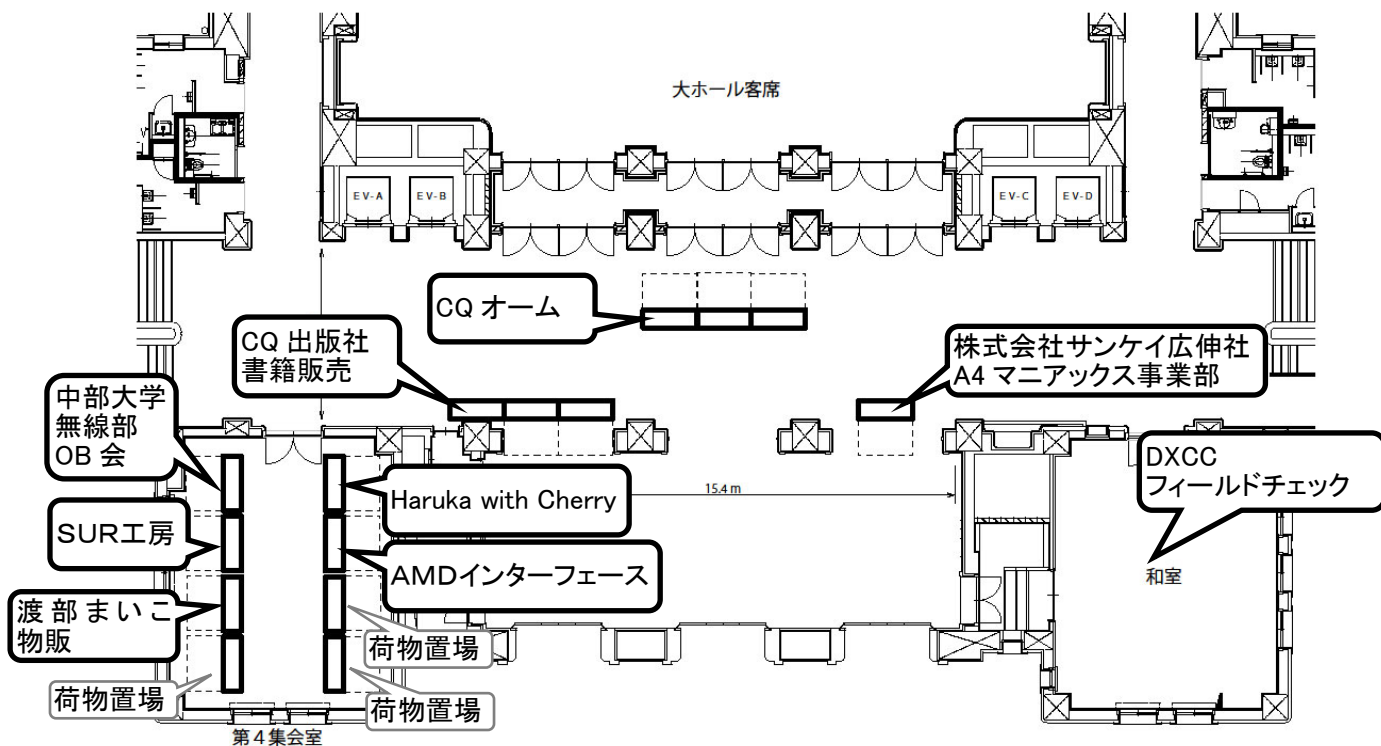

第55回東海ハムの祭典 展示 マップ

JARL デスク (入会・会費・QSL カード転送等),
総合案内・来賓受付・スタンプラリー受付は1階です!

2階 (ロビー・第1集会室・第2集会室)

3階 (ロビー・第4集会室・和室)

2~4階のすべての展示は15時まで

4階ホール (広間・4階ホール控室・第7集会室)